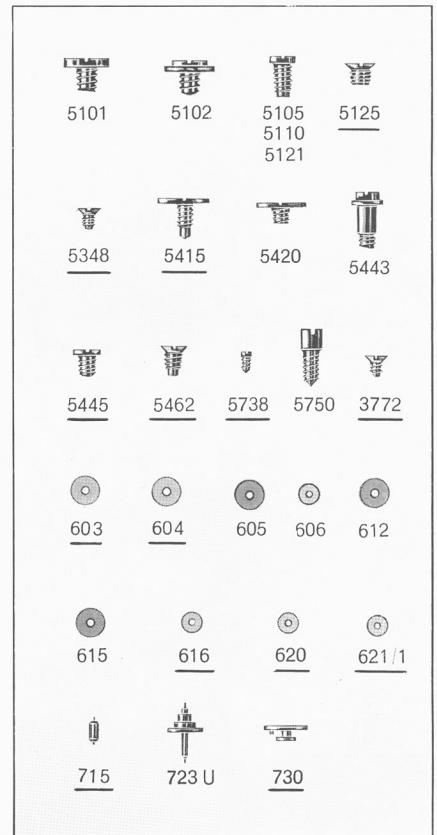

Cal. 1431

Alle Ersatzteile mit unterstrichenen Nummern sind dieselben für die Kaliber
 Toutes fournitures dont les numéros sont soulignés sont les mêmes pour les calibres
 All spare parts with numbers which are underlined are the same for the calibres
 Todas las fornitureas, cuyos números están subrayados, son las mismas para los calibres

1428, 1429, 1432, 1438, 1439, 1453,
 1470, 1471, 1475, 1476, 1478, 1479,
 1480, 1481, 1485, 1486, 1488, 1489